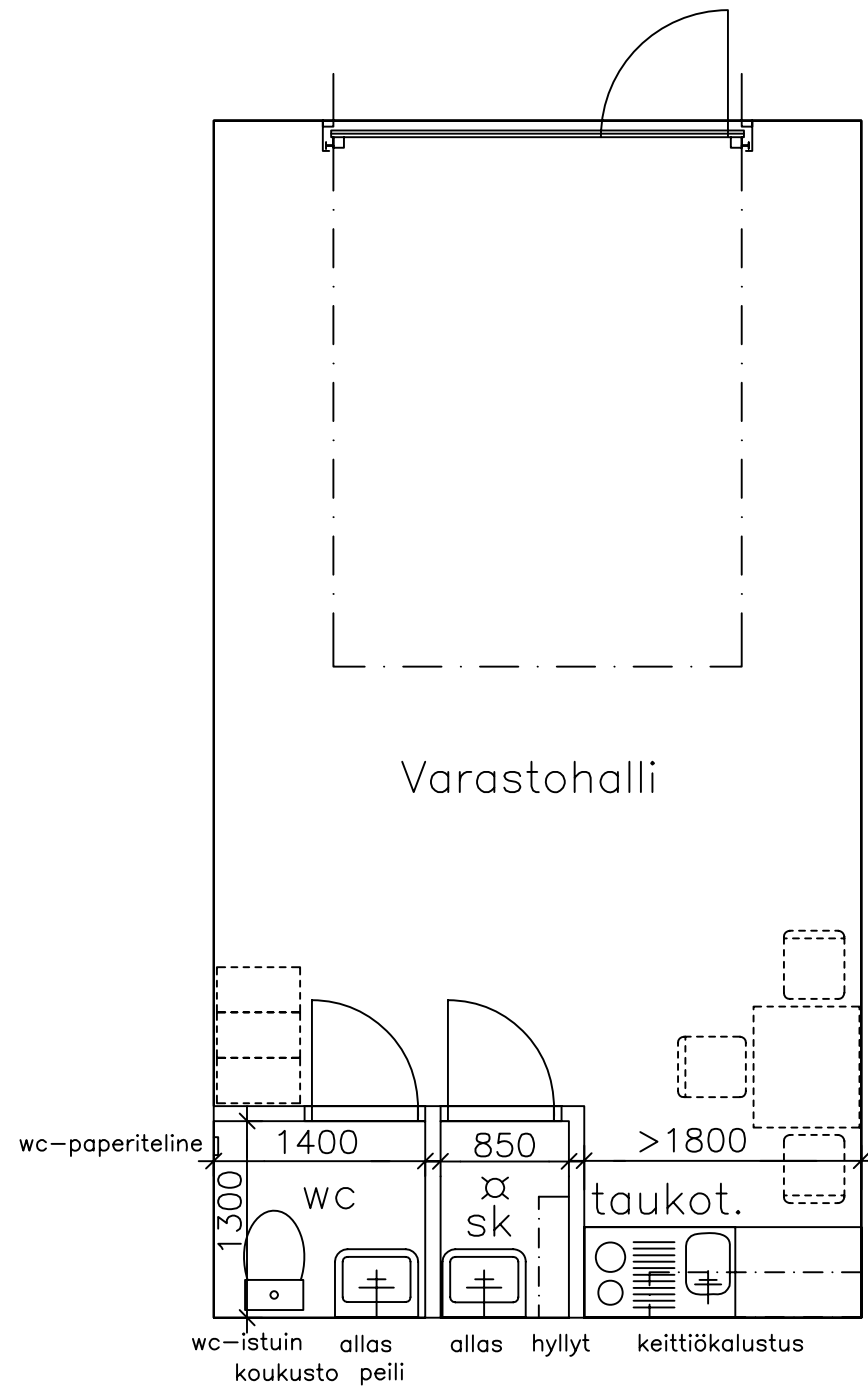

WC- & taukotilakalustus 1:50

VARASTOHALLIEN TAUKOTILOJEN
KEITTÖKALUSTEET

RAKENNUSELITYS

1 ryhmä kuvan mukaan

Kalusteet
esim. TOPI -mallistoa

Rungot: VA valkoinen vakioväri

Kaappien ovet ja laatikostojen etusarjat:
maalattu mdf, väri 28 vaalea harmaa

Vetimet: kromatut lankavetimet n:o 46

Työ- ja pöytätasot:
laminaattitaso G782 Stardust,
suora reuna TLAL alumiinivärinen

Minikeittiö
esim. FRANKE -mallistoa

- allas vasemmassa päässä
- pituus 1000 mm
- 2 keittolevyä
- jääkaappi
- jätökaappi